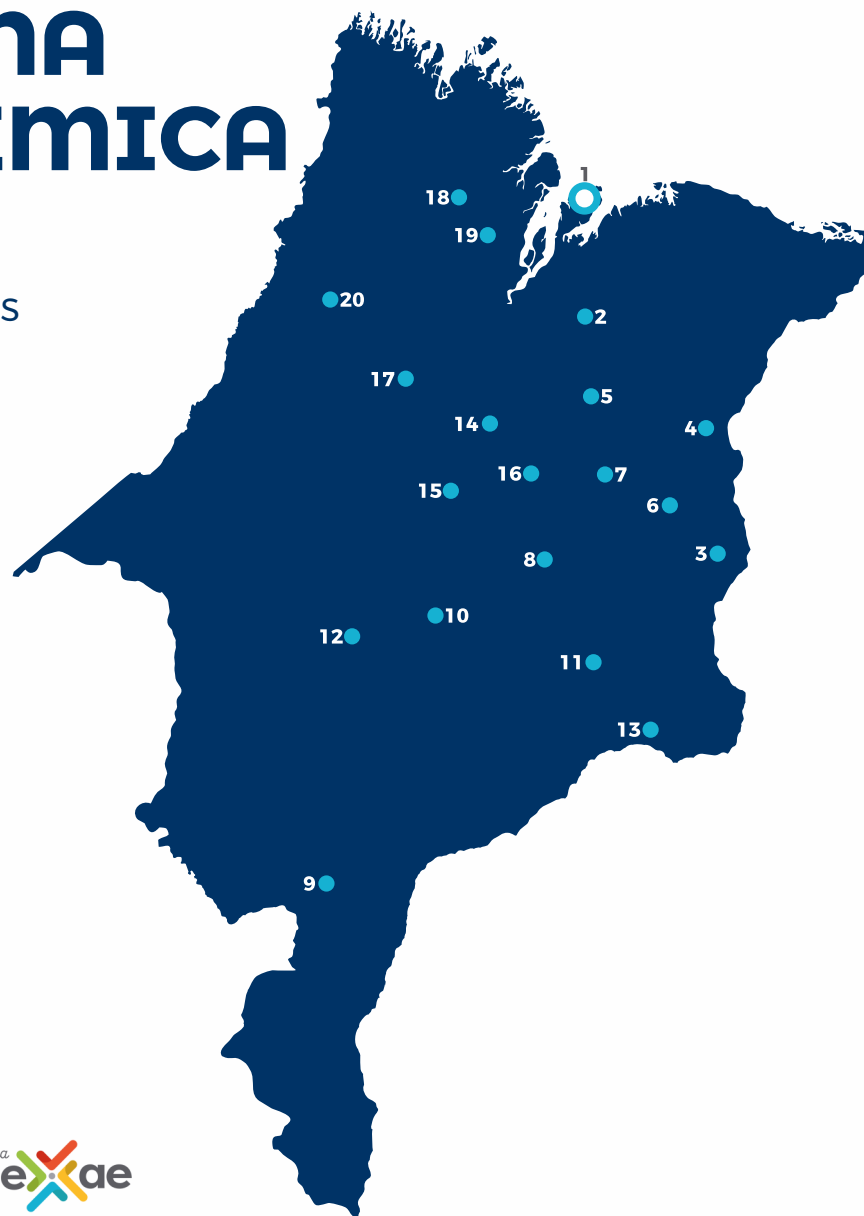

SEMANA ACADÊMICA 2023

Regiões e Locais
dos Eventos

CAMPI UEMA

1. **Campus São Luís**
2. Campus Itapecuru-Mirim
3. Campus Timon
4. Campus Coelho Neto
5. Campus Coroatá
6. Campus Caxias
7. Campus Codó
8. Campus Presidente Dutra
9. Campus Balsas
10. Campus Barra do Corda
11. Campus Colinas
12. Campus Grajaú
13. Campus São João dos Patos
14. Campus Bacabal
15. Campus Lago da Pedra
16. Campus Pedreiras
17. Campus Santa Inês
18. Campus Pinheiro
19. Campus São Bento
20. Campus Zé Doca

Uema
UNIVERSIDADE ESTADUAL
DO MARANHÃO

ecossistema
proexdae